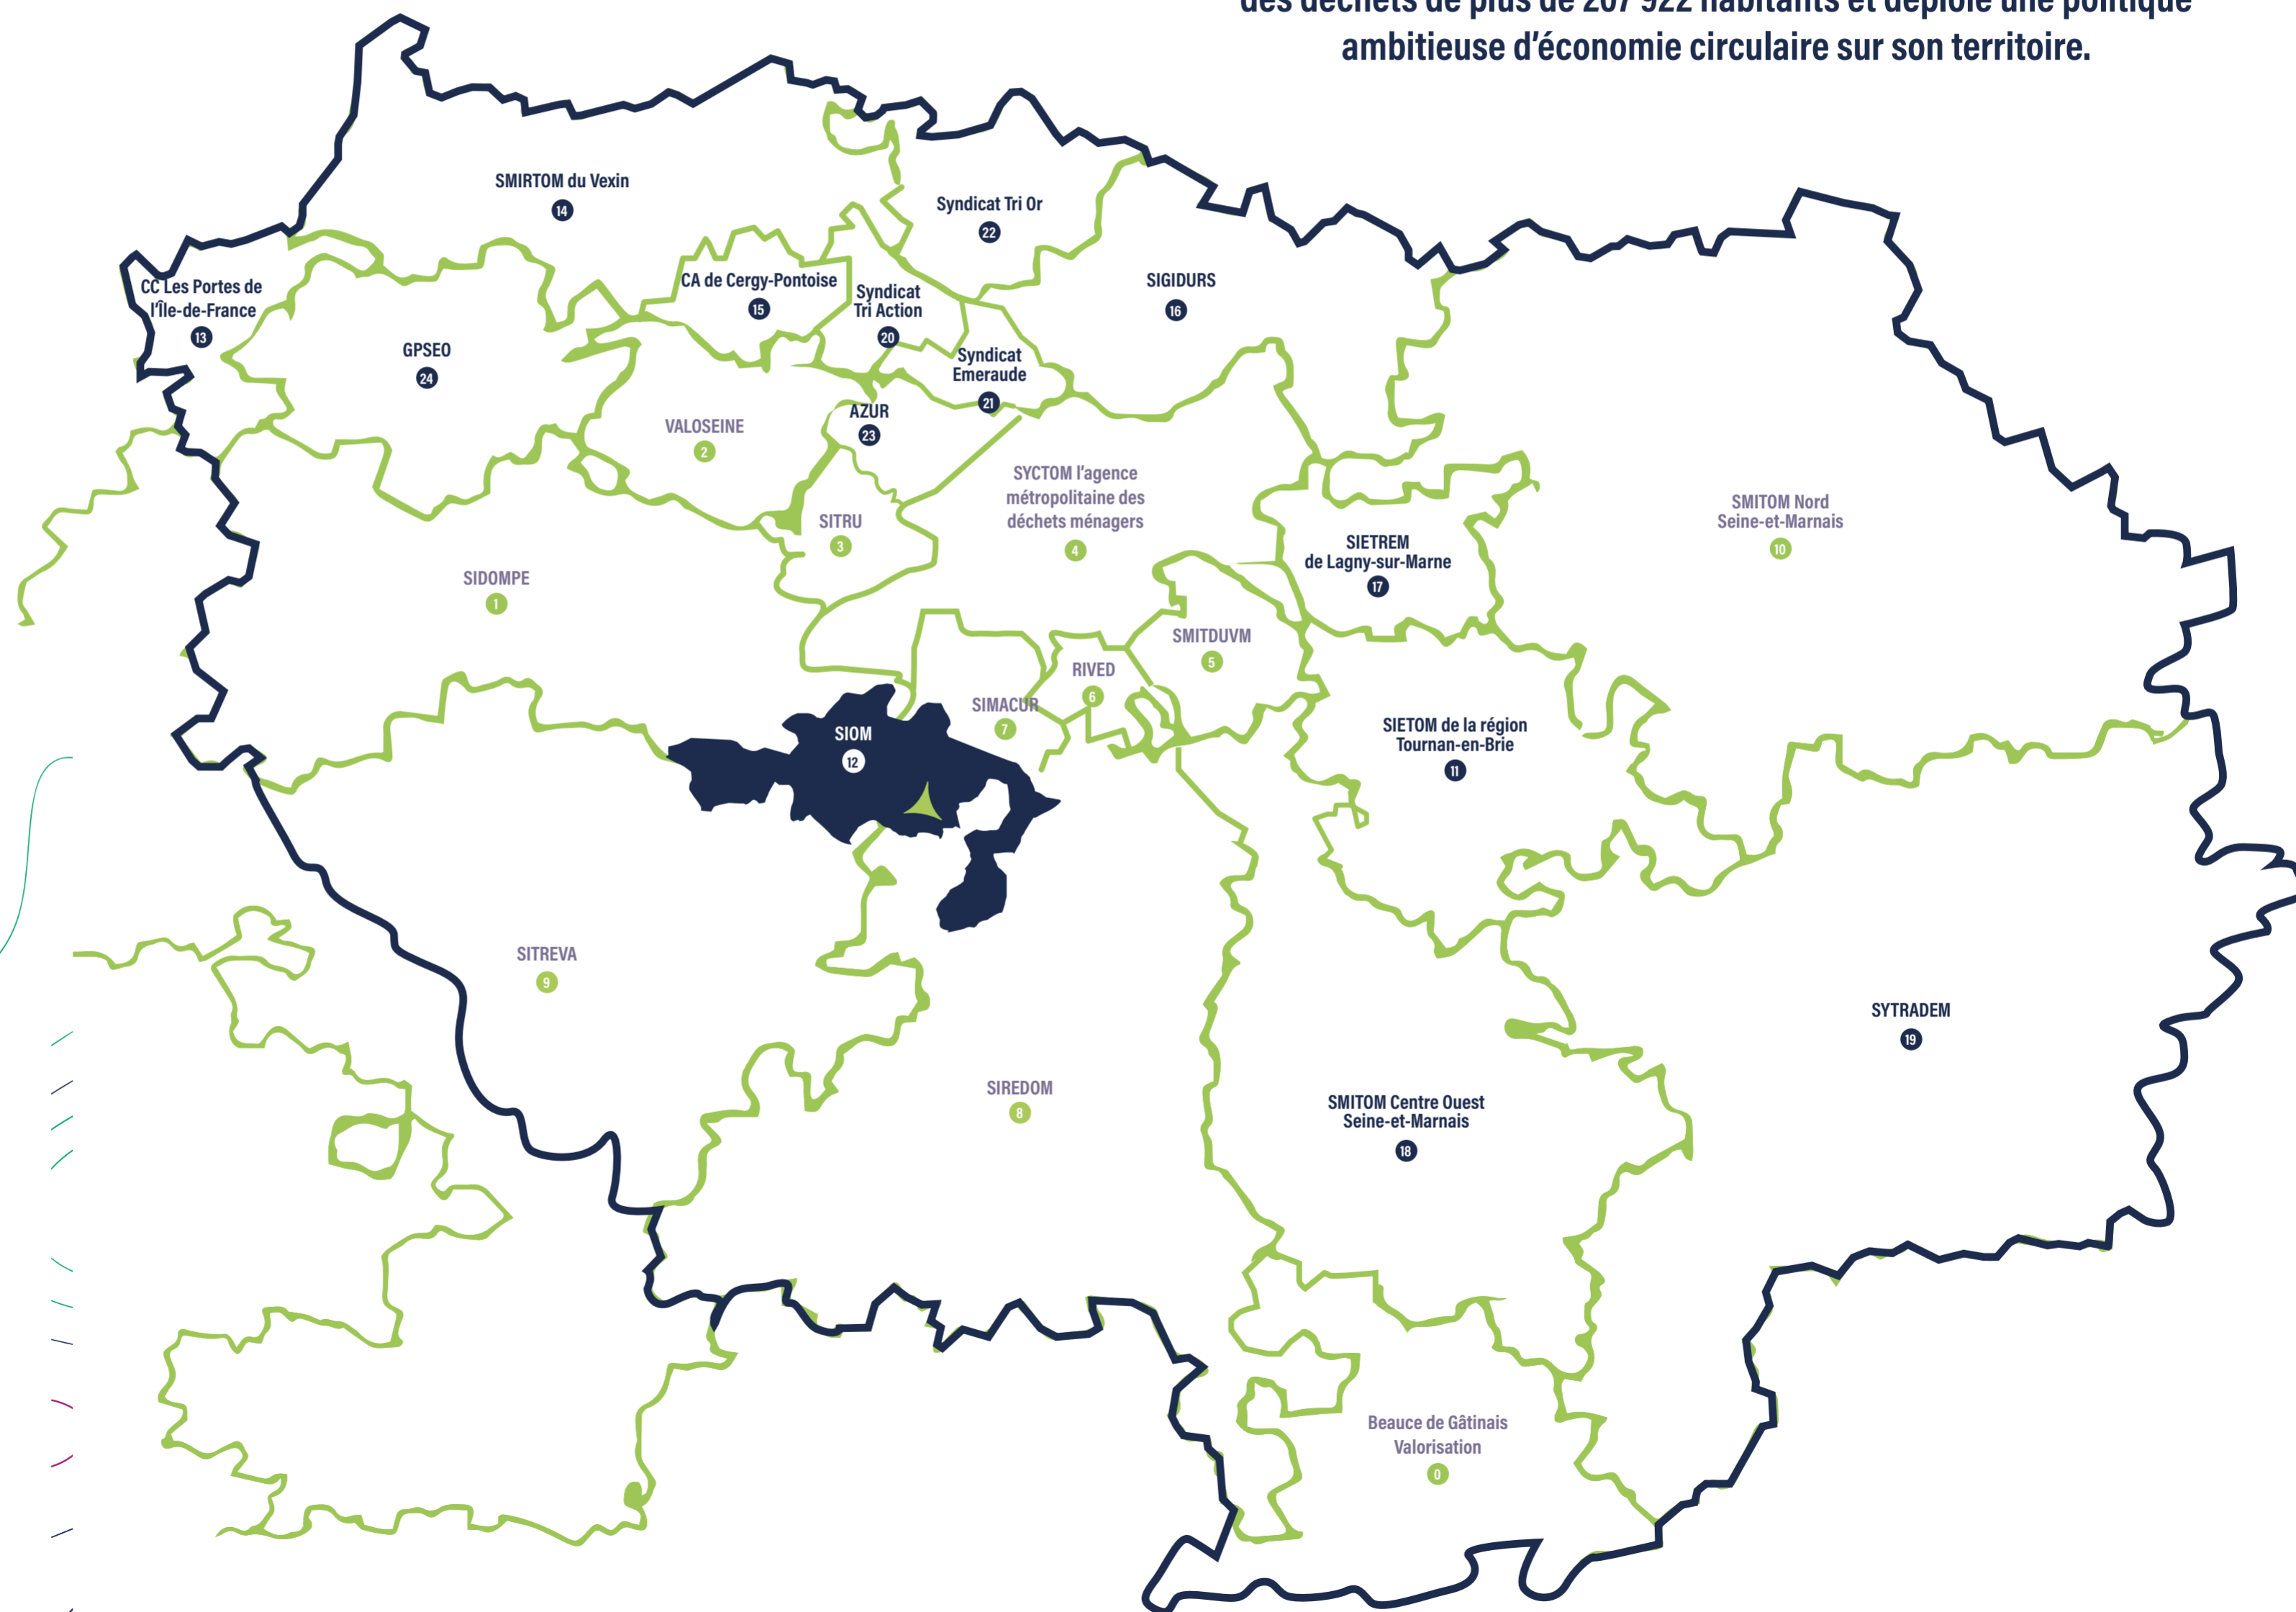

Le Siom un acteur phare de l'économie circulaire en région Île-de-France

Le territoire du Siom est composé de 21 communes dont 19 appartenant à la Communauté d'Agglomération Paris-Saclay, en Essonne, et 2 appartenant à la Communauté de Communes de la Haute Vallée de Chevreuse dans les Yvelines.

Le Syndicat met en œuvre la collecte, le traitement et la valorisation des déchets de plus de 207 922 habitants et déploie une politique ambitieuse d'économie circulaire sur son territoire.

Parmi les 25 Établissements Publics de Coopération Intercommunale (EPCI) en charge du Traitement des déchets en Île-de-France, 14 exercent la double compétence Collecte-Traitement dont le Siom.

- 1 Syndicat de traitement des déchets
- 1 Syndicat de collecte et traitement des déchets

- 0 Beauce Gâtinais Valorisation
- 1 Syndicat mixte pour la destruction des ordures ménagères et la production d'énergie
- 2 VALOSEINE
- 3 Syndicat intercommunal pour le traitement des résidus urbains
- 4 Agence métropolitaine des déchets ménagers
- 5 Syndicat mixte de traitement des déchets urbains du Val-de-Marne
- 6 Régie personnalisée pour la valorisation et l'exploitation des déchets de la région de Rungis
- 7 Syndicat mixte pour le chauffage urbain et le traitement des résidus ménagers
- 8 Syndicat pour l'innovation, le recyclage et l'énergie par les déchets et les ordures ménagères
- 9 Syndicat intercommunal pour le traitement et la valorisation
- 10 Syndicat mixte de traitement des ordures ménagères Nord
- 11 Syndicat mixte d'enlèvement et de traitement des ordures ménagères
- 12 Syndicat mixte des Ordures Ménagères de la Vallée de Chevreuse
- 13 Communauté de Communes les Portes de l'Île-de-France
- 14 Syndicat mixte de ramassage et de traitement des ordures ménagères
- 15 Communauté d'agglomération de Cergy-Pontoise
- 16 Syndicat mixte de gestion et d'incinération des déchets
- 17 Syndicat mixte pour l'enlèvement et le Traitement des résidus ménagers
- 18 Syndicat mixte de traitement des ordures ménagères Centre-Ouest
- 19 Syndicat de traitement des déchets ménagers Sud-Est
- 20 Syndicat Tri-Action
- 21 Syndicat EMERAUDE
- 22 Syndicat Tri Or
- 23 Syndicat AZUR
- 24 Grand Paris Seine et Oise